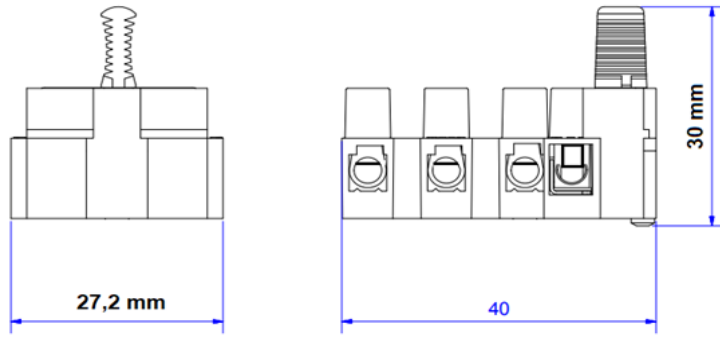

SK 500/3 DS SİGORTALI KLEMENS

Kullanıldığı Yerler:	Aydınlatma, Elektrikli Ev Aletleri, Transformatörler
Kutup Sayısı:	4 Kutuplu
Renk:	Gri
Kesit Alanı:	2,5 mm ²
Anma Gerilimi:	400 V
Anma Akımı:	10 Amper
Yanmazlık Derecesi:	V0
Malzeme:	PA 6
Ortam Çalışma Sıcaklığı:	85 C
Sıyırma Uzunluğu:	7,0 - 7,5 mm
Vida:	M3 x 5,5
Kontaklar:	MS 58 Pirinç + Nikel Kaplama
Tork:	0,5 Nm
Montaj Deliği Çapı:	3,2 mm
İletken Tipi (Tek Telli):	EVET
İletken Tipi (Çok Telli):	EVET
Tel Koruma:	VAR