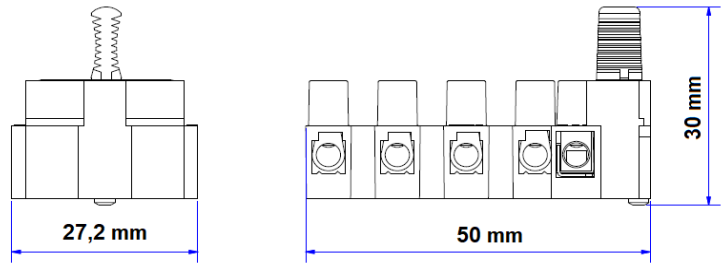

SK 500/4 SİĞORTALI KLEMENS

Kullanıldığı Yerler:	Aydınlatma, Elektrikli Ev Aletleri, Transformatörler
Kutup Sayısı:	5 Kutuplu
Renk:	Gri
Kesit Alanı:	2,5 mm ²
Anma Gerilimi:	400 V
Anma Akımı:	10 Amper
Yanmazlık Derecesi:	V0
Malzeme:	PA 6
Ortam Çalışma Sıcaklığı:	85 C
Sıyırma Uzunluğu:	7,0 - 7,5 mm
Vida:	M3 x 5,5
Kontaklar:	MS 58 Pirinç + Nikel Kaplama
Tork:	0,5 Nm
Montaj Deliği Çapı:	3,2 mm
İletken Tipi (Tek Telli):	EVET
İletken Tipi (Çok Telli):	EVET
Tel Koruma:	EVET