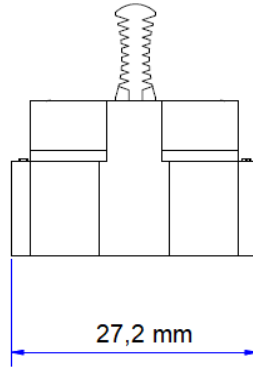

SK 500 SİGORTALI KLEMENS

Kullanıldığı Yerler:	Aydınlatma, Elektrikli Ev Aletleri, Transformatörler
Kutup Sayısı:	1 Kutuplu
Renk:	Gri
Kesit Alanı:	2,5 mm ²
Anma Gerilimi:	400 V
Anma Akımı:	10 Amper
Yanmazlık Derecesi:	V0
Malzeme:	PA 6
Ortam Çalışma Sıcaklığı:	85 C
Sıyırma Uzunluğu:	7,0 - 7,5 mm
Vida:	M3 x 5,5
Kontaklar:	MS 58 Pirinç + Nikel Kaplama
Tork:	0,5 Nm
Montaj Deliği Çapı:	3,2 mm
İletken Tipi (Tek Telli):	EVET
İletken Tipi (Çok Telli):	EVET
Tel Koruma:	YOK