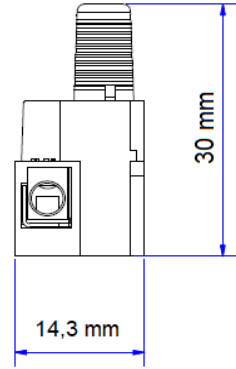

SK 500 SİGORTALI KLEMENS

Kullanıldığı Yerler:	Aydınlatma, Elektrikli Ev Aletleri, Transformatörler
Kutup Sayısı:	1 Kutuplu
Renk:	Gri
Kesit Alanı:	2,5 mm ²
Anma Gerilimi:	400 V
Anma Akımı:	10 Amper
Yanmazlık Derecesi:	V0
Malzeme:	PA 6
Ortam Çalışma Sıcaklığı:	85 C
Sıyırma Uzunluğu:	7,0 - 7,5 mm
Vida:	M3 x 5,5
Kontaklar:	MS 58 Pirinç + Nikel Kaplama
Tork:	0,5 Nm
Montaj Deliği Çapı:	3,2 mm
İletken Tipi (Tek Telli):	EVET
İletken Tipi (Çok Telli):	EVET
Tel Koruma:	YOK