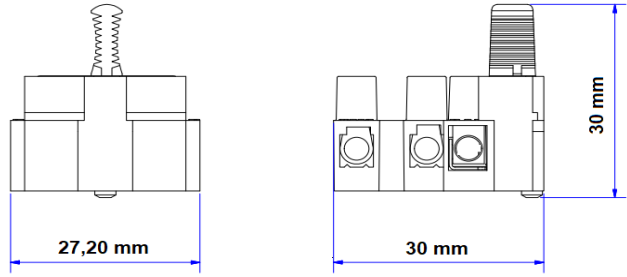

## SK 500/2 SİGORTALI KLEMENS

Kullanıldığı Yerler:	Aydınlatma, Elektrikli Ev Aletleri, Transformatörler
Kutup Sayısı:	3 Kutuplu
Renk:	Gri
Kesit Alanı:	2,5 mm <sup>2</sup>
Anma Gerilimi:	400 V
Anma Akımı:	10 Amper
Yanmazlık Derecesi:	V0
Malzeme:	PA 6
Ortam Çalışma Sıcaklığı:	85 C
Sıyırma Uzunluğu:	7,0 - 7,5 mm
Vida:	M3 x 5,5
Kontaklar:	MS 58 Pirinç + Nikel Kaplama
Tork:	0,5 Nm
Montaj Deliği Çapı:	3,2 mm
İletken Tipi (Tek Telli):	EVET
İletken Tipi (Çok Telli):	EVET
Tel Koruma:	YOK