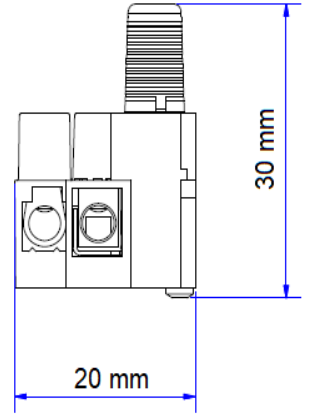

## SK 500/1 DS SİGORTALI KLEMENS

Kullanıldığı Yerler:	Aydınlatma, Elektrikli Ev Aletleri, Transformatörler
Kutup Sayısı:	2 Kutuplu
Renk:	Gri
Kesit Alanı:	2,5 mm <sup>2</sup>
Anma Gerilimi:	400 V
Anma Akımı:	10 Amper
Yanmazlık Derecesi:	V0
Malzeme:	PA 6
Ortam Çalışma Sıcaklığı:	85 C
Sıyırma Uzunluğu:	7,0 - 7,5 mm
Vida:	M3 x 5,5
Kontaklar:	MS 58 Pirinç + Nikel Kaplama
Tork:	0,5 Nm
Montaj Deliği Çapı:	3,2 mm
İletken Tipi (Tek Telli):	EVET
İletken Tipi (Çok Telli):	EVET
Tel Koruma:	VAR