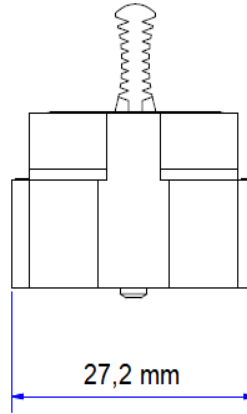

## SK 500/1 DS SİGORTALI KLEMENS

Kullanıldığı Yerler:	Aydınlatma, Elektrikli Ev Aletleri, Transformatörler
Kutup Sayısı:	2 Kutuplu
Renk:	Gri
Kesit Alanı:	2,5 mm <sup>2</sup>
Anma Gerilimi:	400 V
Anma Akımı:	10 Amper
Yanmazlık Derecesi:	V0
Malzeme:	PA 6
Ortam Çalışma Sıcaklığı:	85 C
Sıyırma Uzunluğu:	7,0 - 7,5 mm
Vida:	M3 x 5,5
Kontaklar:	MS 58 Pirinç + Nikel Kaplama
Tork:	0,5 Nm
Montaj Deliği Çapı:	3,2 mm
İletken Tipi (Tek Telli):	EVET
İletken Tipi (Çok Telli):	EVET
Tel Koruma:	VAR